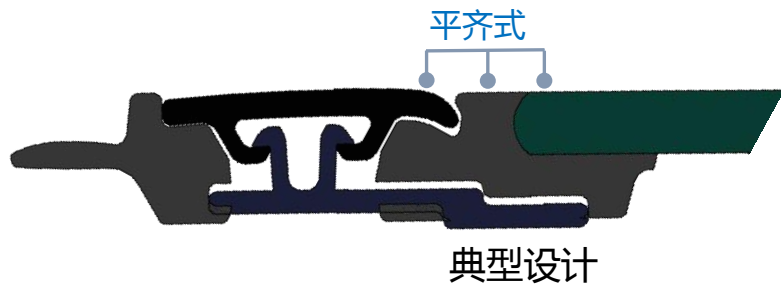

■ 产品介绍

集成不锈钢亮饰条、铝合金亮饰条、彩色字标、塑料高光饰条等外饰件的玻璃总成产品，以实现流畅的车身线条，满足客户外观造型需要。

■ 产品特点

- ✓ 集成各种外饰件
 - 集成不锈钢亮饰条；
 - 集成铝合金亮饰条；
 - 集成彩色字标；
 - 集成PMMA,SAN,PMMA +(PC+ABS) 材料的高亮饰条；
- ✓ 平齐式造型
- ✓ 可呈现不同颜色，不同效果的亮丽外观
- ✓ 可实现表面的超高光泽度，层次感强

Fine appearance– Windows integrated with exterior decorations

■ Introduction

The seal lip formed around the windows by the injection, and further more, by integrating various metallic trim, finisher, colorful logo and plastic decoration etc. onto the windows, it provide the elegant appearance aligned with the car style.

■ 产品介绍

全车外观以黑色高亮为特点，通过黑色高亮外饰件装饰 A / B / C / D 柱，实现车身悬浮式车顶效果。

■ 主要技术特点

- ✓通过模具注塑直接实现产品表面达到镜面高光效果；
- ✓造型设计自由；
- ✓集成导轨结构, 为玻璃升降提供导向；
- ✓单色或者双色注塑产品结构；

门框上饰条

后挡扰流板

A柱外饰条

A柱三角饰板

前门框装饰板

后门框装饰板

后门框装饰板

D柱外饰板

Fine appearance– high gloss exterior decoration

■ Introduction

By assembling the black high gloss exterior trim around A/B/C/D pillars in the car, it achieve the suspended roof effect and exterior shined decoration.