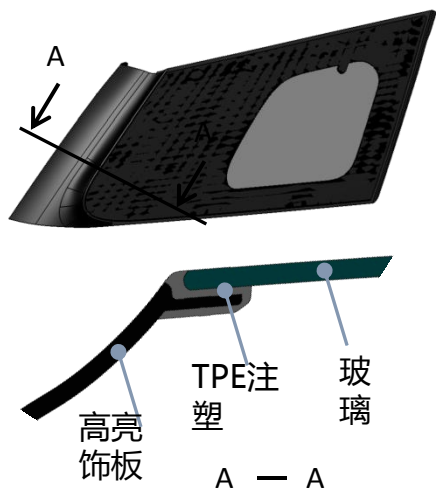

■ 产品介绍

全车外观以黑色高亮为特点，通过黑色高亮外饰件装饰 A / B / C / D 柱，实现车身悬浮式车顶效果。

■ 主要技术特点

- ✓通过模具注塑直接实现产品表面达到镜面高光效果；
- ✓造型设计自由；
- ✓集成导轨结构, 为玻璃升降提供导向；
- ✓单色或者双色注塑产品结构；

门框上饰条

后挡扰流板

A柱外饰条

A柱三角饰板

■ Feature

To achive high gloss effect by molding

- ✓ Free design ;
- ✓ Integrated Div bar structure for door glass sliding
- ✓ One color or double shot product structure.

时尚美观- 高亮外饰件

◎高亮饰板件与包边总成/玻璃/字标等采用卡接/粘结的方式组立成一个供货级总成

◎高亮饰板件与玻璃/亮饰条/嵌件等一起放入注塑模具，实现饰板与其他零件一条注塑

◎通过模具注塑直接实现产品表面达到镜面高光效果；免去热固性油漆对环境的污染

◎两组或以上组合形成的能生产两种塑胶素材的特种模具在两个成型射嘴的注塑机上实现产品一次出模生产两种材质产品的工艺

◎通过热熔/高频焊的方式，将外层高亮饰板与内层加强层进行组立，实现安装强度足够的高亮效果

结构造型分类

单体高光免喷涂注塑+附件集成

双色注塑