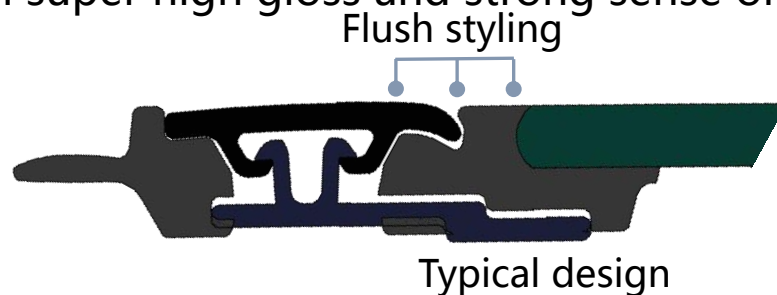

■ 产品介绍

集成不锈钢亮饰条、铝合金亮饰条、彩色字标、塑料高光饰条等外饰件的玻璃总成产品，以实现流畅的车身线条，满足客户外观造型需要。

■ 产品特点

- ✓ 集成各种外饰件
 - 集成不锈钢亮饰条；
 - 集成铝合金亮饰条；
 - 集成彩色字标；
 - 集成PMMA,SAN,PMMA +(PC+ABS) 材料的高亮饰条；
- ✓ 平齐式造型
- ✓ 可呈现不同颜色，不同效果的亮丽外观
- ✓ 可实现表面的超高光泽度，层次感强

Fine appearance– Windows integrated with exterior decorations

■ Introduction

The seal lip formed around the windows by the injection, and further more, by integrating various metallic trim, finisher, colorful logo and plastic decoration etc. onto the windows, it provide the elegant appearance aligned with the car style.

■ 产品介绍

全车外观以黑色高亮为特点，通过黑色高亮外饰件装饰 A / B / C / D 柱，实现车身悬浮式车顶效果。

■ 主要技术特点

- ✓通过模具注塑直接实现产品表面达到镜面高光效果；
- ✓造型设计自由；
- ✓集成导轨结构, 为玻璃升降提供导向；
- ✓单色或者双色注塑产品结构；

门框上饰条

后挡扰流板

A柱外饰条

A柱三角饰板

前门框装饰板

后门框装饰板

后门框装饰板

D柱外饰板

Fine appearance– high gloss exterior decoration

■ Introduction

By assembling the black high gloss exterior trim around A/B/C/D pillars in the car, it achieve the suspended roof effect and exterior shined decoration.