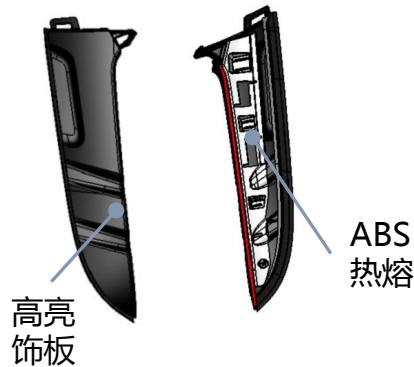

■ 产品介绍

集成不锈钢亮饰条、铝合金亮饰条、彩色字标、塑料高光饰条等外饰件的玻璃总成产品，以实现流畅的车身线条，满足客户外观造型需要。

■ 产品特点

- ✓ 集成各种外饰件
 - 集成不锈钢亮饰条；
 - 集成铝合金亮饰条；
 - 集成彩色字标；
 - 集成PMMA,SAN,PMMA +(PC+ABS) 材料的高亮饰条；
- ✓ 平齐式造型
- ✓ 可呈现不同颜色，不同效果的亮丽外观
- ✓ 可实现表面的超高光泽度，层次感强

■ 产品介绍

全车外观以黑色高亮为特点，通过黑色高亮外饰件装饰 A / B / C / D 柱，实现车身悬浮式车顶效果。

■ 主要技术特点

- ✓通过模具注塑直接实现产品表面达到镜面高光效果；
- ✓造型设计自由；
- ✓集成导轨结构, 为玻璃升降提供导向；
- ✓单色或者双色注塑产品结构；

门框上饰条

后挡扰流板

A柱外饰条

A柱三角饰板

◎高亮饰板件与玻璃/亮饰条/嵌件等一起放入注塑模具，实现饰板与其他零件一条注塑

◎通过模具注塑直接实现产品表面达到镜面高光效果；免去热固性油漆对环境的污染

◎两组或以上组合形成的能生产两种塑胶素材的特种模具在两个成型射嘴的注塑机上实现产品一次出模生产两种材质产品的工艺

◎通过热熔/高频焊的方式，将外层高亮饰板与内层加强层进行组立，实现安装强度足够的高亮效果

结构造型分类

单体高光免喷涂注塑+附件集成

双色注塑

热熔/高频焊

与玻璃一体注塑

与包边总成后装配集成

Fine appearance– high gloss exterior decoration