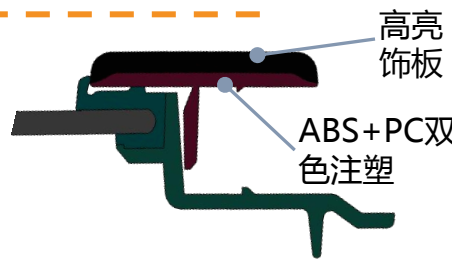

■ 产品介绍

全车外观以黑色高亮为特点，通过黑色高亮外饰件装饰 A / B / C / D 柱，实现车身悬浮式车顶效果。

■ 主要技术特点

- ✓通过模具注塑直接实现产品表面达到镜面高光效果；
- ✓造型设计自由；
- ✓集成导轨结构, 为玻璃升降提供导向；
- ✓单色或者双色注塑产品结构；

门框上饰条

后挡扰流板

A柱外饰条

A柱三角饰板

前门框装饰板

后门框装饰板

后门框装饰板

D柱外饰板

Fine appearance– high gloss exterior decoration

■ Introduction

By assembling the black high gloss exterior trim around A/B/C/D pillars in the car, it achieve the suspended roof effect and exterior shined decoration.

■ Feature

To achive high gloss effect by molding

- ✓ Free design ;
- ✓ Integrated Div bar structure for door glass sliding
- ✓ One color or double shot product structure.

时尚美观- 高亮外饰件

◎高亮饰板件与包边总成/玻璃/字标等采用卡接/粘结的方式组立成一个供货级总成

◎高亮饰板件与玻璃/亮饰条/嵌件等一起放入注塑模具，实现饰板与其他零件一条注塑

◎通过模具注塑直接实现产品表面达到镜面高光效果；免去热固性油漆对环境的污染

◎两组或以上组合形成的能生产两种塑胶素材的特种模具在两个成型射嘴的注塑机上实现产品一次出模生产两种材质产品的工艺

◎通过热熔/高频焊的方式，将外层高亮饰板与内层加强层进行组立，实现安装强度足够的高亮效果

结构造型分类

单体高光免喷涂注塑+附件集成

双色注塑