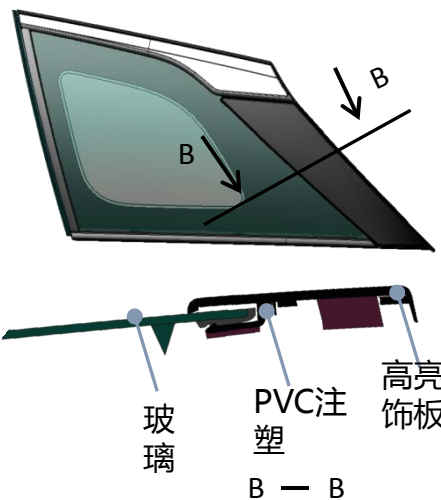

■ 产品介绍

全车外观以黑色高亮为特点，通过黑色高亮外饰件装饰 A / B / C / D 柱，实现车身悬浮式车顶效果。

■ 主要技术特点

- ✓通过模具注塑直接实现产品表面达到镜面高光效果；
- ✓造型设计自由；
- ✓集成导轨结构, 为玻璃升降提供导向；
- ✓单色或者双色注塑产品结构；

门框上饰条

后挡扰流板

A柱外饰条

A柱三角饰板

前门框装饰板

后门框装饰板

后门框装饰板

D柱外饰板

Fine appearance– high gloss exterior decoration

■ Introduction

By assembling the black high gloss exterior trim around A/B/C/D pillars in the car, it achieve the suspended roof effect and exterior shined decoration.

■ Feature

To achive high gloss effect by molding

- ✓ Free design ;
- ✓ Integrated Div bar structure for door glass sliding
- ✓ One color or double shot product structure.

时尚美观- 高亮外饰件

◎高亮饰板件与包边总成/玻璃/字标等采用卡接/粘结的方式组立成一个供货级总成

◎高亮饰板件与玻璃/亮饰条/嵌件等一起放入注塑模具，实现饰板与其他零件一条注塑

◎通过模具注塑直接实现产品表面达到镜面高光效果；免去热固性油漆对环境的污染

◎两组或以上组合形成的能生产两种塑胶素材的特种模具在两个成型射嘴的注塑机上实现产品一次出模生产两种材质产品的工艺

◎通过热熔/高频焊的方式，将外层高亮饰板与内层加强层进行组立，实现安装强度足够的高亮效果

结构造型分类

单体高光免喷涂注塑+附件集成

双色注塑